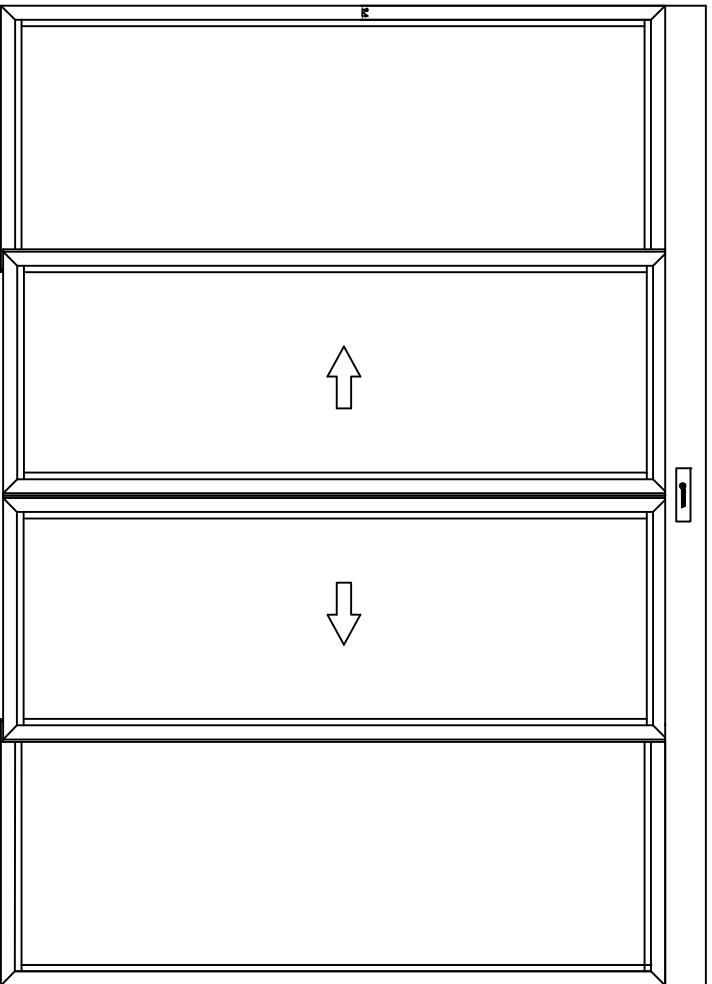

ERREKA GLOBAL 4  
SLIDING DOOR OPERATOR  
BI-PART SLIDING CONFIGURATION  
FRONT ELEVATION 1:1 SCALE

SIDE ELEVATION 1:1 SCALE

ONPLAN ELEVATION 1:1 SCALE

**ERREKA**  
AUTOMATIONS

TEL: 01 275 871 787

FAX: 01 275 870 692

WWW.ERREKA.UK.COM

ERREKA GOLBAL 4  
SLIDING DOOR OPERATOR  
SINGLE SLIDING CONFIGURATION  
FRONT ELEVATION 1:5 SCALE

SIDE ELEVATION 1:1 SCALE

ONPLAN ELEVATION 1:1 SCALE

TEL: 01 275 8711787  
FAX: 01 275 870692  
WWW.ERREKA.UK.COM