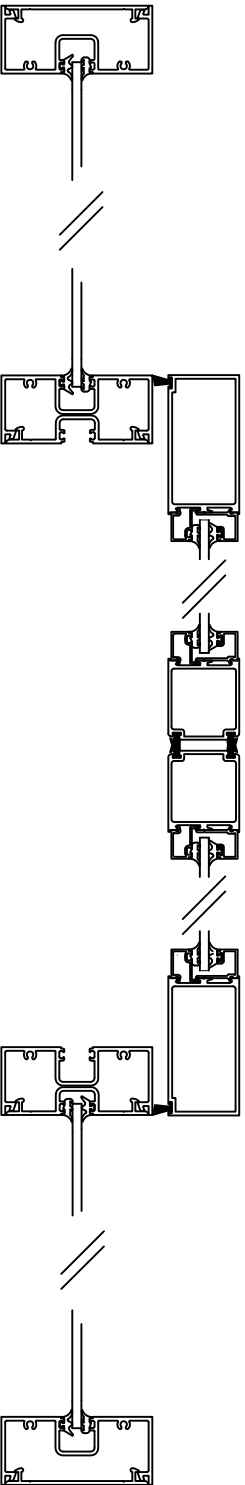

ERREKA GLOBAL 4  
SLIDING DOOR OPERATOR  
BI-PART SLIDING CONFIGURATION  
FRONT ELEVATION 1:1 SCALE

SIDE ELEVATION 1:1 SCALE

ONPLAN ELEVATION 1:1 SCALE

**ERREKA**  
AUTOMATIONS

TEL: 01 275 871 787

FAX: 01 275 870 692

WWW.ERREKA.UK.COM

ERREKA GOLBAL 4  
SLIDING DOOR OPERATOR  
SINGLE SLIDING CONFIGURATION  
FRONT ELEVATION 1:5 SCALE

SIDE ELEVATION 1:1 SCALE

ONPLAN ELEVATION 1:1 SCALE

TEL: 01 275 8711787  
FAX: 01 275 870692  
WWW.ERREKA.UK.COM