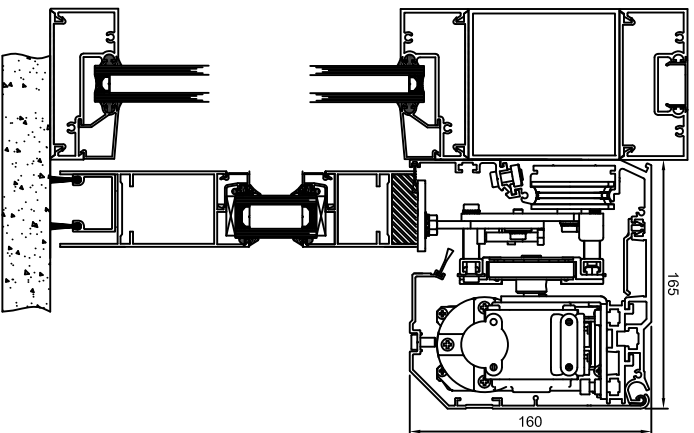

ERREKA GLOBAL 4  
SLIDING DOOR OPERATOR  
BI-PART SLIDING CONFIGURATION  
FRONT ELEVATION 1:1 SCALE

SIDE ELEVATION 1:1 SCALE

ONPLAN ELEVATION 1:1 SCALE

**ERREKA**  
AUTOMATIONS

TEL: 01 275 871 787

FAX: 01 275 870 692

WWW.ERREKA.UK.COM

ERREKA GOLBAL 4  
SLIDING DOOR OPERATOR  
SINGLE SLIDING CONFIGURATION  
FRONT ELEVATION 1:5 SCALE

SIDE ELEVATION 1:1 SCALE

ONPLAN ELEVATION 1:1 SCALE

TEL: 01 275 8711787  
FAX: 01 275 870692  
WWW.ERREKA.UK.COM