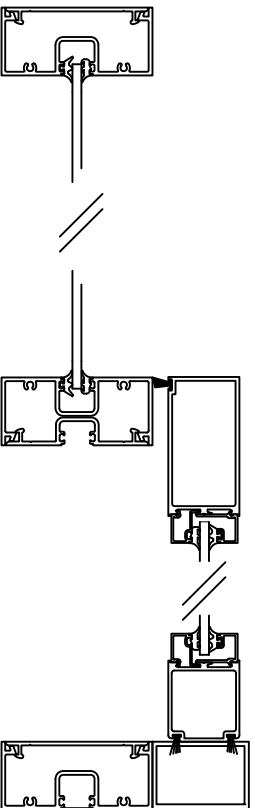

WWW.ERREKA.UK.COM

ERREKA GOLBAL 4  
SLIDING DOOR OPERATOR  
SINGLE SLIDING CONFIGURATION  
FRONT ELEVATION 1:5 SCALE

SIDE ELEVATION 1:1 SCALE

ONPLAN ELEVATION 1:1 SCALE

TEL: 01 275 8711787  
FAX: 01 275 870692  
WWW.ERREKA.UK.COM