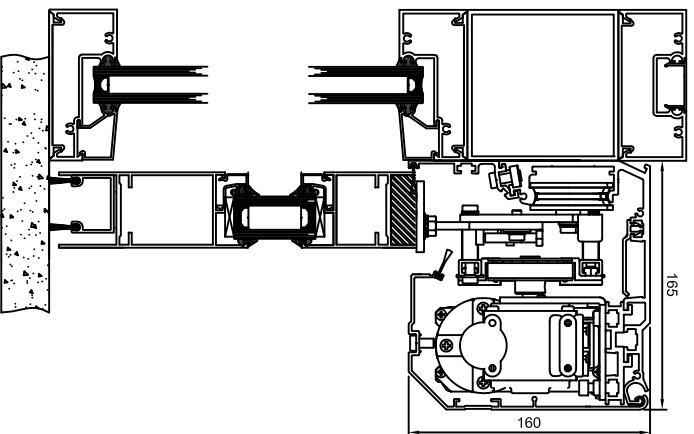

ERREKA GLOBAL 4  
SLIDING DOOR OPERATOR  
BI-PART SLIDING CONFIGURATION  
FRONT ELEVATION 1:1 SCALE

SIDE ELEVATION 1:1 SCALE

ONPLAN ELEVATION 1:1 SCALE

**ERREKA**  
AUTOMATIONS

TEL: 01 275 871 787

FAX: 01 275 870 692

WWW.ERREKA.UK.COM

ERREKA GOLBAL 4  
SLIDING DOOR OPERATOR  
SINGLE SLIDING CONFIGURATION  
FRONT ELEVATION 1:5 SCALE

SIDE ELEVATION 1:1 SCALE

ONPLAN ELEVATION 1:1 SCALE

TEL: 01 275 8711787  
FAX: 01 275 870692  
WWW.ERREKA.UK.COM