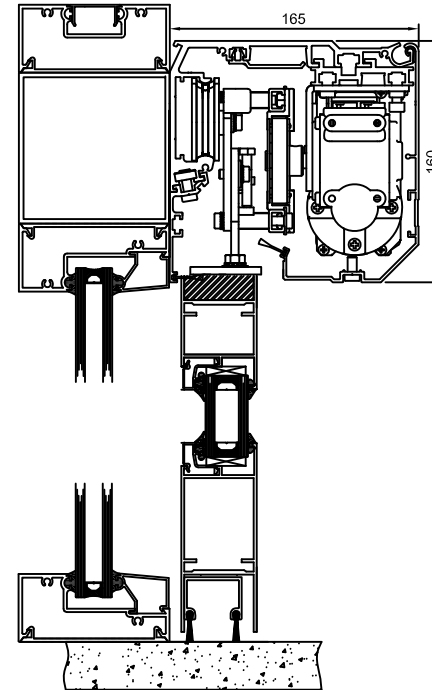

ERREKA ERTAIN 4
BI-PART SLIDING CONFIGURATION
FRONT ELEVATION 1:5 SCALE

SIDE ELEVATION 1:1 SCALE

ONPLAN ELEVATION 1:1 SCALE

TEL: 01275 871787
FAX: 01275 870692

WWW.ERREKA.UK.COM

ERREKA ERTAIN 4
SINGLE SLIDING CONFIGURATION
FRONT ELEVATION 1:5 SCALE

SIDE ELEVATION 1:1 SCALE

ONPLAN ELEVATION 1:1 SCALE

TEL: 01275 871787
FAX: 01275 870692

www.ERREKA.UK.COM