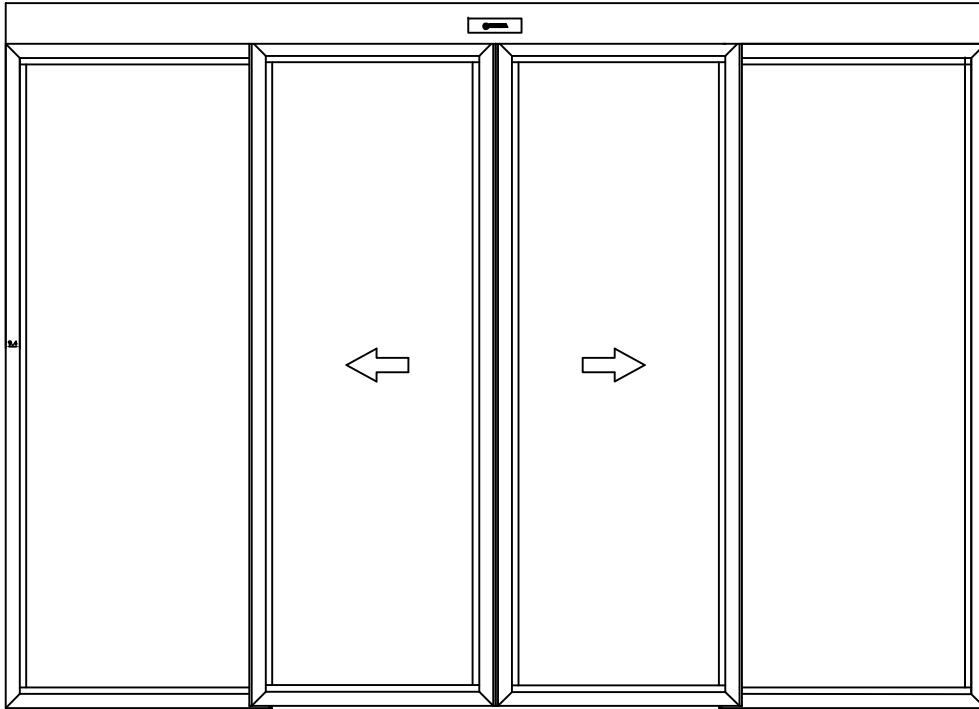

ERREKA ERTAIN 4
BI-PART SLIDING CONFIGURATION
FRONT ELEVATION 1:5 SCALE

SIDE ELEVATION 1:1 SCALE

ONPLAN ELEVATION 1:1 SCALE

TEL: 01275 871787
FAX: 01275 870692

WWW.ERREKA.UK.COM

ERREKA ERTAIN 4
SINGLE SLIDING CONFIGURATION
FRONT ELEVATION 1:5 SCALE

SIDE ELEVATION 1:1 SCALE

ONPLAN ELEVATION 1:1 SCALE

TEL: 01275 871787
FAX: 01275 870692

www.ERREKA.UK.COM