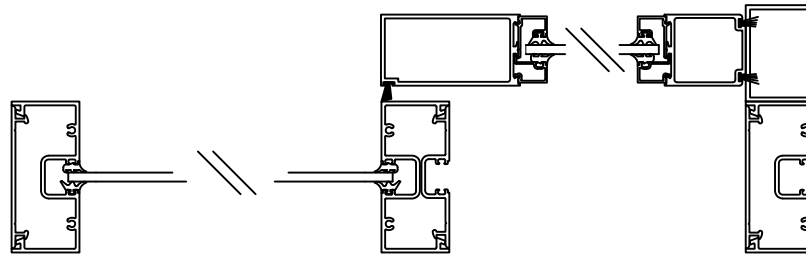

ERREKA ERTAIN 4
BI-PART SLIDING CONFIGURATION
FRONT ELEVATION 1:5 SCALE

SIDE ELEVATION 1:1 SCALE

ONPLAN ELEVATION 1:1 SCALE

TEL: 01275 871787
FAX: 01275 870692

WWW.ERREKA.UK.COM

ERREKA ERTAIN 4
SINGLE SLIDING CONFIGURATION
FRONT ELEVATION 1:5 SCALE

SIDE ELEVATION 1:1 SCALE

ONPLAN ELEVATION 1:1 SCALE

TEL: 01275 871787
FAX: 01275 870692

www.ERREKA.UK.COM