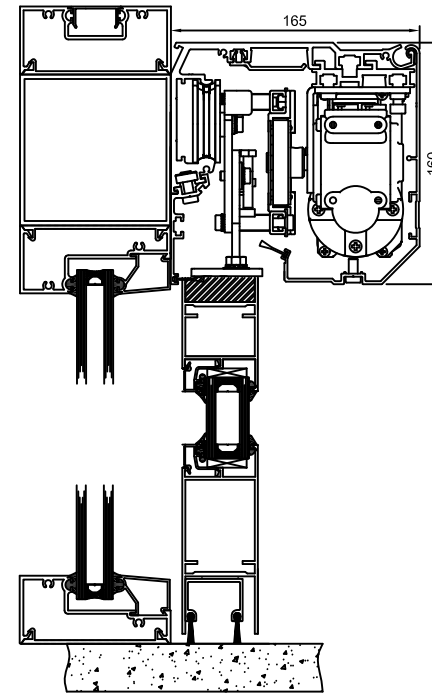

ERREKA ERTAIN 4
BI-PART SLIDING CONFIGURATION
FRONT ELEVATION 1:5 SCALE

SIDE ELEVATION 1:1 SCALE

ONPLAN ELEVATION 1:1 SCALE

TEL: 01275 871787
FAX: 01275 870692

WWW.ERREKA.UK.COM

ERREKA ERTAIN 4
SINGLE SLIDING CONFIGURATION
FRONT ELEVATION 1:5 SCALE

SIDE ELEVATION 1:1 SCALE

ONPLAN ELEVATION 1:1 SCALE

TEL: 01275 871787
FAX: 01275 870692

www.ERREKA.UK.COM